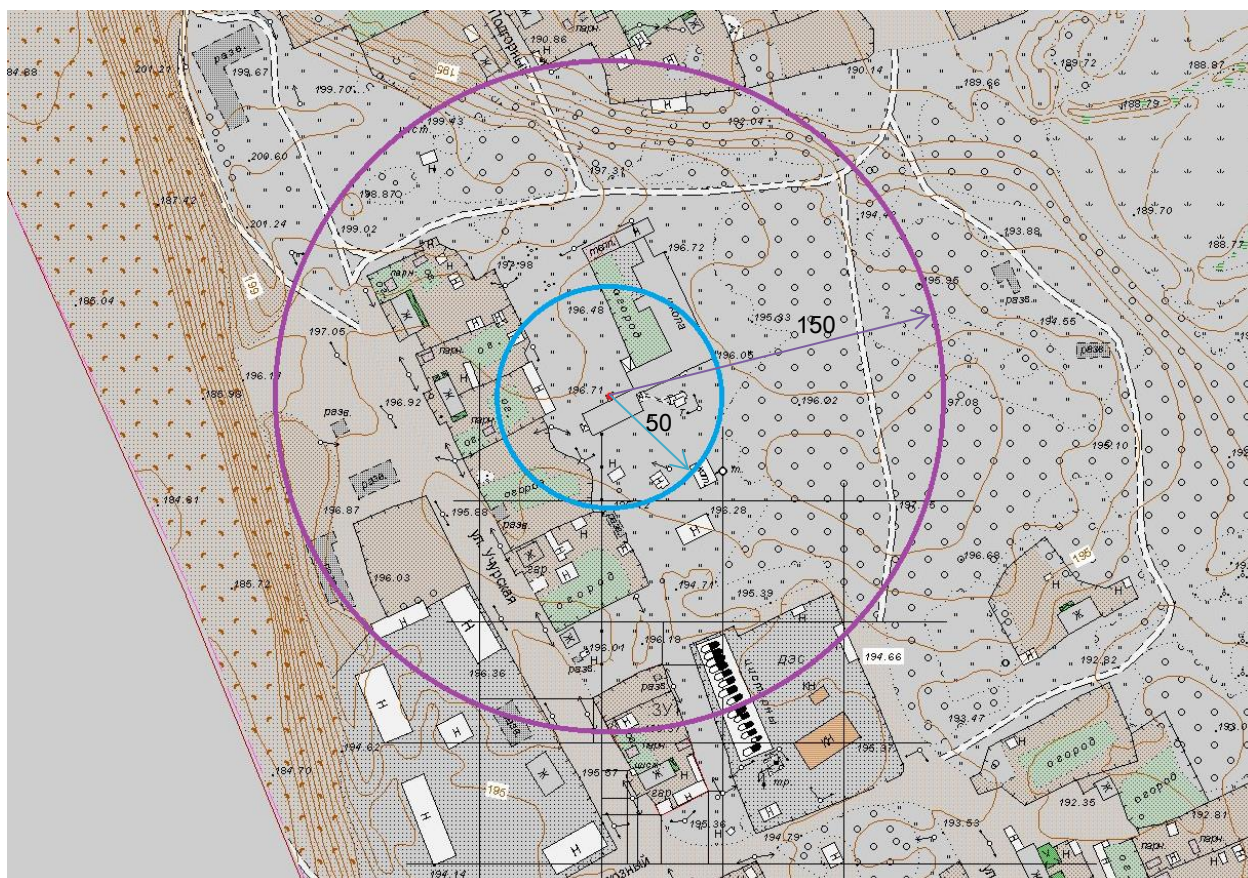

Схема

МКОУ «Средняя общеобразовательная школа №11 с. Чагда» МО «Алданский район»  
РС (Я), Алданский район, с. Чагда, ул. Подгорная, д. 7

— Радиус 150 метров

— Радиус 50 метров